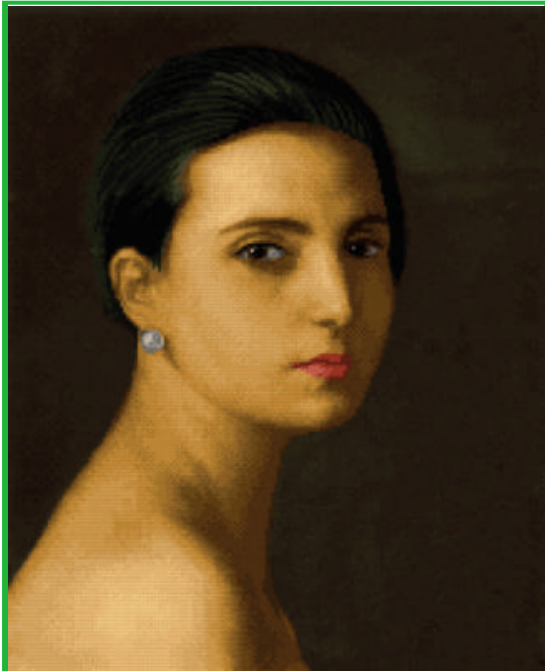

Título: Botero, La Familia
Ref: CF-08-773
Tamaño aprox: 240x300ptos.

Título: Café Terrace, Van Gogh
Ref: CF-08-774
Tamaño aprox: 200x250ptos.

Título: Mariluz, Julio Romero de Torres
Ref: CF-08-771
Tamaño aprox: 180x230ptos.

Título: Angeles, Julio Romero de Torres
Ref: CF-08-772
Tamaño aprox: 150x230ptos.