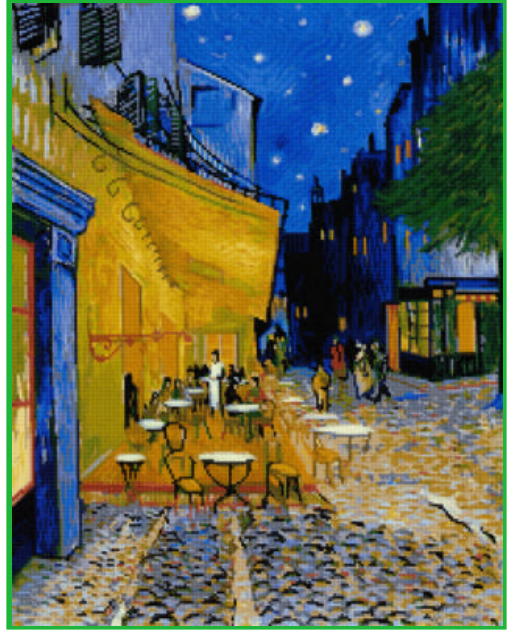

Título: Botero, La Familia
Ref: CF-08-773
Tamaño aprox: 240x300ptos.

Título: Café Terrace, Van Gogh
Ref: CF-08-774
Tamaño aprox: 200x250ptos.

Título: Mariluz, Julio Romero de Torres
Ref: CF-08-771
Tamaño aprox: 180x230ptos.

Título: Angeles, Julio Romero de Torres
Ref: CF-08-772
Tamaño aprox: 150x230ptos.