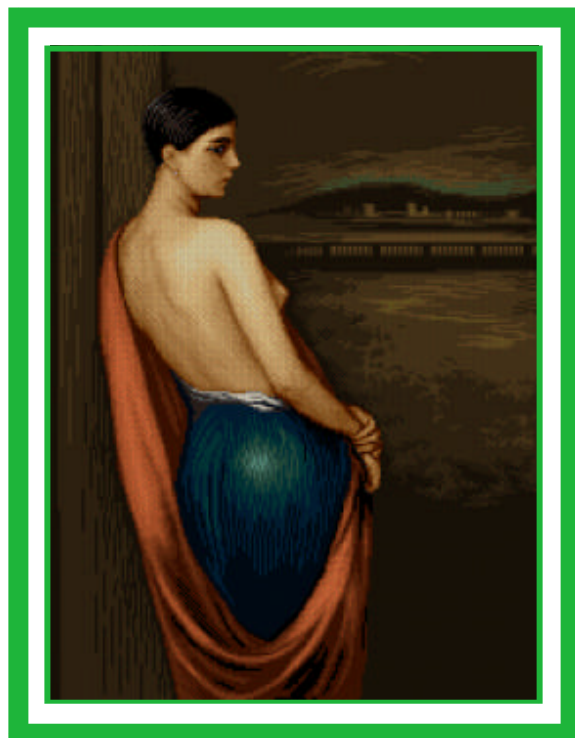

VII Catálogo Novedades 5

Título: Las Espigadoras

Ref: CF-06-761

Tamaño aprox: 300 x 220 ptos.

Título: En la Ribera

Ref: CF-06-757

Tamaño aprox: 190 x 250 ptos.

Título: Botero, Lataberna

Ref: CF-06-758

Tamaño aprox: 340 x 290 ptos.

Título: Botero, El Pueblo

Ref: CF-06-759

Tamaño aprox: 310 x 250 ptos.

VII Catálogo Novedades 5

Titulo: Sorolla, Paseo a orillas del mar
Ref: CF-06-760
Tamaño aprox: 160x 180 ptos.